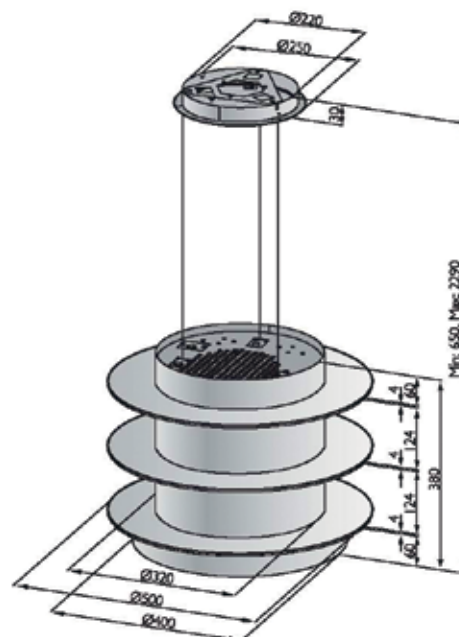

COMET ISOLA PREMIUM

€ 1.990

Edelstahl - Glas weiß

Aktivkohlefilter-Pad KF 750 (waschbar)

€ 45

DA-5-Jahres-Garantie (Fixpreis!)

€ 24