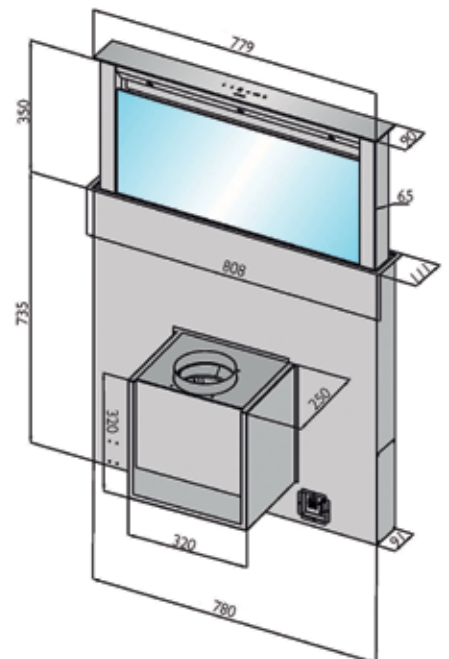

Ausschnittmaß: 790 x 100 mm

Technische Daten:

Randabsaugung

Luftleistung:	1200 m³/h
Motor:	EBM Papst Motor 39 dB(A) bei 2. Stufe
Abluftstutzen:	Abgang Ø150 mm
Beleuchtung:	3 x 1,2 W Power LED
Filterart:	Edelstahl-Metallfilter (spülmaschinengeeignet)
Regelung:	Lift stufenlos höhenverstellbar ab 20 bis 35 cm Touch-Control 4-Stufen-LED-Elektronik mit 15 min. Nachlaufautomatik und Fernbedienung
Sicherheit:	Gerät fährt bei Hindernissen automatisch hoch
Betriebsart:	Abluft / Umluft

Umluft-Box:

Anschluss für Flachkanal: 222x89 mm
(passender Flachkanal auf Anfrage)

**Motor in alle 4 Richtungen drehbar +
Montage vorne und hinten möglich !!**

Inselhaube LUXOR ISOLA**LUXOR ISOLA** 90 x 66 cm ed.