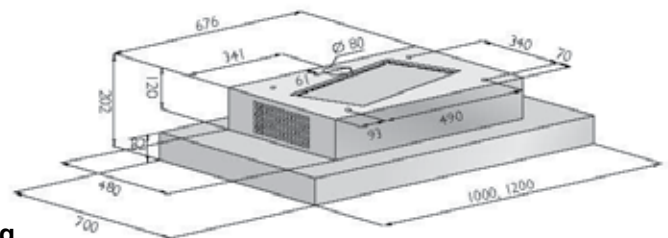

Seite

Front

Technische Daten:

Randabsaugung

Luftleistung:	750 m³/h (2 Motoren)
Luftaustritt:	nach rechts und links
Motor:	extra leise
Beleuchtung:	6 x 50 W Halogen
Filterart:	Metallfilter (spülmaschinengeeignet)
Regelung:	4-Stufen-Elektronik mit 15 min. Nachlaufautomatik und Fernbedienung (zusätzlich Sicherheitsabschaltung nach 4 Stunden)
Betriebsart:	Umluft
Anm:	Waschbarer Kohlefilter im Lieferumfang enthalten! Empfohlene Montagehöhe max. 2,80 m