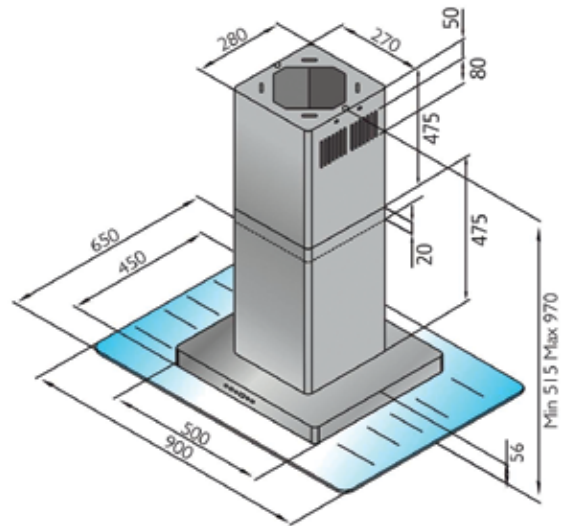

Inselhaube LOUIS

Sandglas

LOUIS 90 x 65 cm ed. Sandglas € 990

Nachkaufbares Sonderzubehör:

Aktivkohlefilter KF 300	€ 45
Abluftstutzen Ø150 mm mit Rückstauklappe AST150	€ 22
Umluftblech	€ 39
DA-5-Jahres-Garantie (Fixpreis!)	€ 24
Vario Switch Set	€ 599