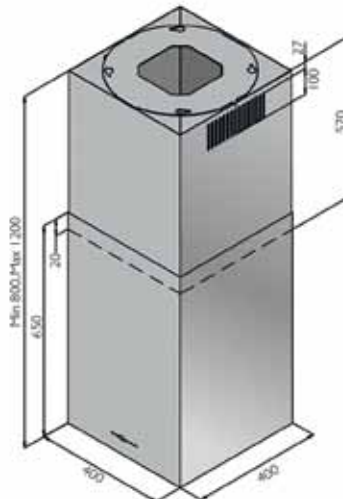

Nachkaufbares Sonderzubehör:

Aktivkohlefilter KF 300	€ 45
Abluftstutzen Ø150 mm mit Rückstauklappe AST150	€ 22
Umluftblech	€ 39
DA-5-Jahres-Garantie (Fixpreis!)	€ 24