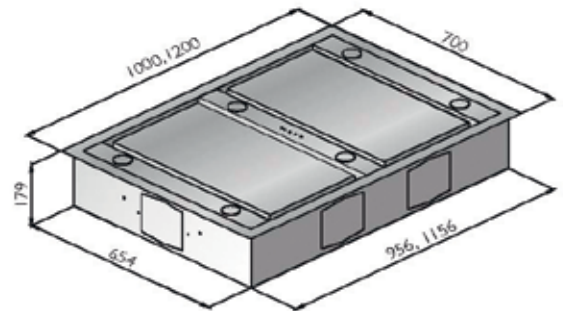

Deckenhaube ALEXIS

ALEXIS 120 cm ed. Glas weiß

€ 1.890

100 cm ed. Glas weiß auf Anfrage

120 cm Edelstahl auf Anfrage

DA-5-Jahres-Garantie (Fixpreis!)

€ 24

Einbauhaube Abluft