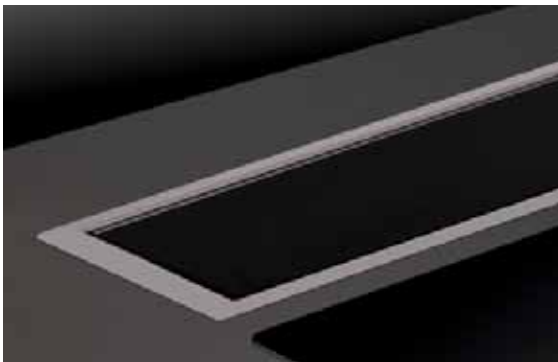

Tischhaube **MERLO** **NEU**