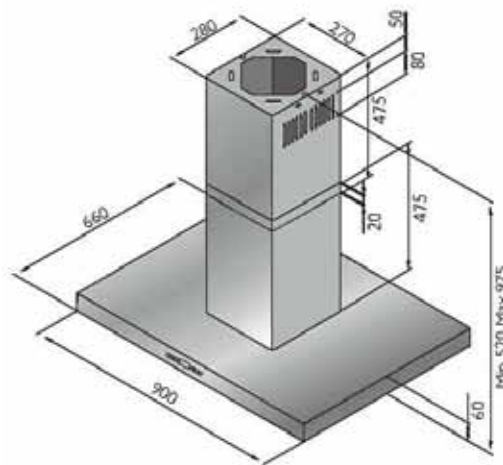

Inselhaube LUXOR ISOLA

LUXOR ISOLA 90 x 66 cm ed.

€ 1.290

E

Nachkaufbares Sonderzubehör:

Aktivkohlefilter KF 300	€ 45
Abluftstutzen Ø150 mm mit Rückstauklappe AST150	€ 22
Umluftblech	€ 39
DA-5-Jahres-Garantie (Fixpreis!)	€ 24
Vario Switch Set	€ 599

Technische Daten:

Randabsaugung

Luftleistung:	800 m³/h
Abluftstutzen:	Abgang Ø150 mm (Reduzierung 150/125 mm beiliegend)
Motor:	extra leise
Beleuchtung:	4 x 20 W Halogen
Filterart:	Metallfilter (spülmaschinengeeignet)
Regelung:	5-Stufen-Elektronik mit 15 min. Nachlaufautomatik
Betriebsart:	Abluft / Umluft (siehe Zubehör)

Inselhaube IRIS ISOLA

IRIS ISOLA 90 x 66 cm Glas schwarz

€ 1.490

Nachkaufbares Sonderzubehör:

Aktivkohlefilter KF 300	€ 45
Abluftstutzen Ø150 mm mit Rückstauklappe AST150	€ 22
Umluftblech	€ 39
DA-5-Jahres-Garantie (Fixpreis!)	€ 24
Vario Switch Set	€ 599

Glasplatte mit Facettenschliff

dezent LED - Schachtbeleuchtung

Technische Daten:

Luftleistung:	800 m³/h
Abluftstutzen:	Abgang Ø150 mm (Reduzierung 150/125 mm beiliegend)
Motor:	extra leise
Beleuchtung:	4 x 20 W Halogen
Filterart:	Metallfilter (spülmaschinengeeignet)
Regelung:	5-Stufen-Elektronik mit 15 min. Nachlaufautomatik
Betriebsart:	Abluft / Umluft (siehe Zubehör)