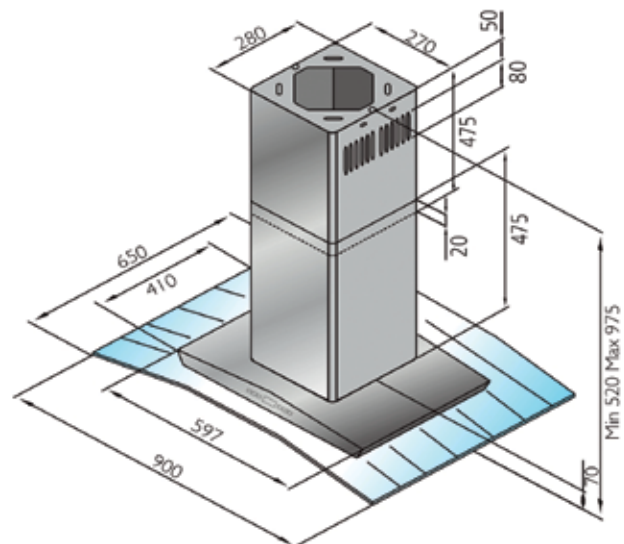

Technische Daten:

Luftleistung: 800 m³/h
Abluftstutzen: Abgang Ø150 mm
(Reduzierung 150/125 mm beiliegend)
Motor: extra leise
Beleuchtung: 2 x 20 W Halogen
Filterart: Metallfilter (spülmaschinengeeignet)
Regelung: 5-Stufen-Elektronik
mit 15 min. Nachlaufautomatik
Betriebsart: Abluft / Umluft (siehe Zubehör)