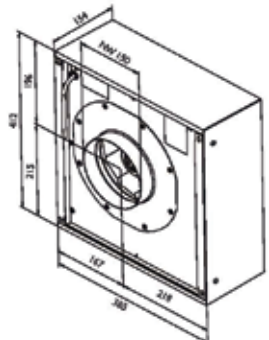

EMA Montage auf Außenwand

€ 669

Luftleistung:	1150 m³/h
Abluftstutzen:	Ø150 mm, Teleskoprohr mit Rückstauklappe
Anschlusskabel:	8 m lang
Material:	Edelstahl
DA-5-Jahres-Garantie (<u>Fixpreis!</u>)	

€ 24