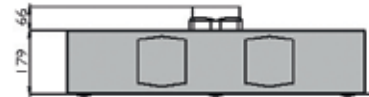

Technische Daten:

Randabsaugung

Luftleistung:	entsprechend externem Motor (siehe unten)
Abluftstutzen:	Abgang Ø150 mm (Kanal nach oben und allen Seiten möglich)
Motor:	extra leise
Beleuchtung:	6 x 50 W Halogen (schaltbar in 3 Stufen)
Filterart:	Metallfilter (spülmaschinengeeignet)
Regelung:	4-Stufen-Elektronik mit 15 min. Nachlaufautomatik und Fernbedienung (zusätzlich Sicherheitsabschaltung nach 4 Stunden)
Betriebsart:	Abluft
Anm:	Empfohlene Montagehöhe max. 2,80 m

Deckenausschnitt lt Hersteller:
1161 x 660 mm
(Montageanleitung auf Anfrage)