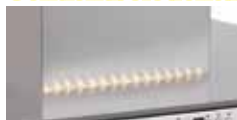

Technische Daten:

Luftleistung:	800 m³/h
Abluftstutzen:	Abgang Ø150 mm (Reduzierung 150/125 mm beiliegend)
Motor:	extra leise
Beleuchtung:	4 x 20 W Halogen
Filterart:	Metallfilter (spülmaschinengeeignet)
Regelung:	5-Stufen-Elektronik mit 15 min. Nachlaufautomatik
Betriebsart:	Abluft / Umluft (siehe Zubehör)