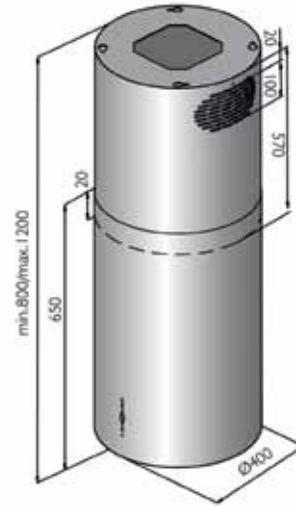

Inselhaube MAGGIE

MAGGIE Ø 40 cm ed.

€ 1.290

Nachkaufbares Sonderzubehör:

Aktivkohlefilter KF 300	€ 45
Abluftstutzen Ø150 mm mit Rückstauklappe AST150	€ 22
Umluftblech	€ 39
DA-5-Jahres-Garantie (Fixpreis!)	€ 24

Technische Daten:

Luftleistung:	800 m³/h
Abluftstutzen:	Abgang Ø150 mm (Reduzierung 150/125 mm beiliegend)
Motor:	extra leise
Beleuchtung:	2 x 50 W Halogen
Filterart:	Waben Metallfilter (spülmaschinengeeignet)
Regelung:	5-Stufen-Elektronik mit 15 min. Nachlaufautomatik und Fernbedienung
Betriebsart:	Abluft / Umluft (siehe Zubehör)