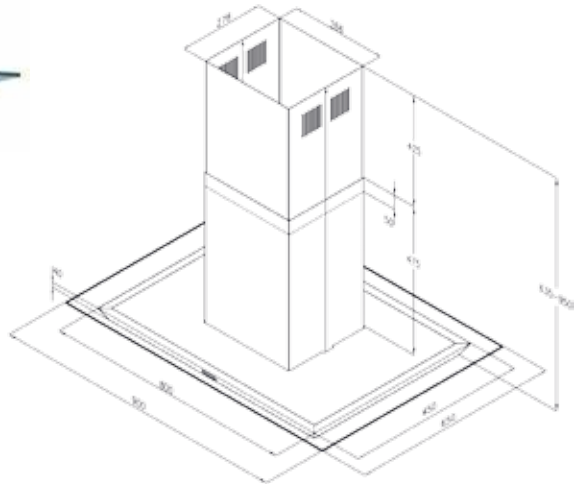

Technische Daten:

Randabsaugung

Luftleistung: 750 m³/h
Abluftstutzen: Abgang Ø150 mm
Rückstauklappe
Motor: extra leise
Beleuchtung: 2 x 20 W Halogen
Filterart: Metallfilter (spülmaschinengeeignet)
Regelung: 6-Stufen-Elektronik
mit 15 min. Nachlaufautomatik
Betriebsart: Abluft / Umluft (siehe Zubehör)