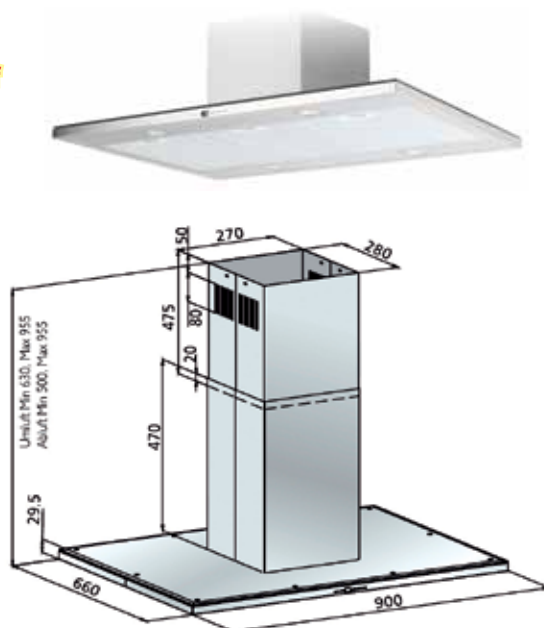

**Inselhaube IRIS ISOLA****IRIS ISOLA** 90 x 66 cm Glas schwarz

€ 1.490

Nachkaufbares Sonderzubehör:

Aktivkohlefilter KF 300	€ 45
Abluftstutzen Ø150 mm mit Rückstauklappe AST150	€ 22
Umluftblech	€ 39
DA-5-Jahres-Garantie (Fixpreis!)	€ 24
Vario Switch Set	€ 599

**Glasplatte mit Facettenschliff****dezent LED - Schachtbeleuchtung****Technische Daten:**

Luftleistung:	800 m³/h
Abluftstutzen:	Abgang Ø150 mm (Reduzierung 150/125 mm beiliegend)
Motor:	extra leise
Beleuchtung:	4 x 20 W Halogen
Filterart:	Metallfilter (spülmaschinengeeignet)
Regelung:	5-Stufen-Elektronik mit 15 min. Nachlaufautomatik
Betriebsart:	Abluft / Umluft (siehe Zubehör)