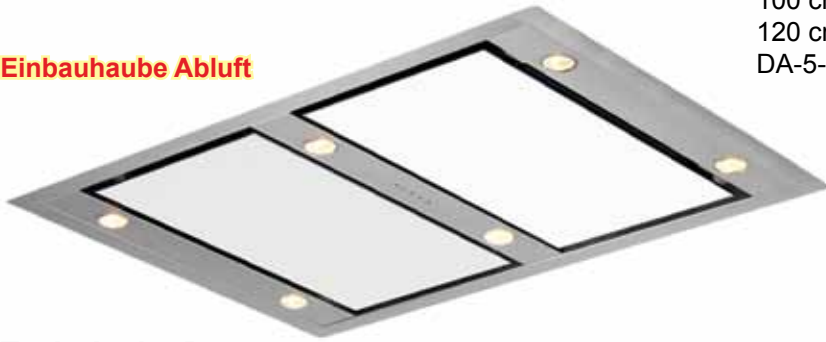

Technische Daten:

Randabsaugung

Luftleistung:	entsprechend externem Motor (siehe unten)
Abluftstutzen:	Abgang Ø150 mm (Kanal nach oben und allen Seiten möglich)
Motor:	extra leise
Beleuchtung:	6 x 50 W Halogen (schaltbar in 3 Stufen)
Filterart:	Metallfilter (spülmaschinengeeignet)
Regelung:	4-Stufen-Elektronik mit 15 min. Nachlaufautomatik und Fernbedienung (zusätzlich Sicherheitsabschaltung nach 4 Stunden)
Betriebsart:	Abluft
Anm:	Empfohlene Montagehöhe max. 2,80 m