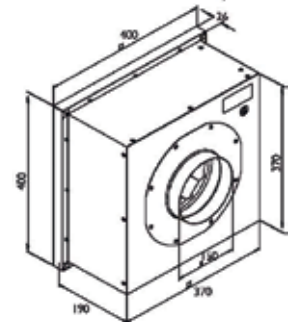

EMF flächenbündiger Einbau in Außenwand

€ 595

Luftleistung:	1100 m³/h
Abluftstutzen:	Ø150 mm
Anschlusskabel:	8 m lang
Montage:	inkl. Montageleergehäuse
Material:	Edelstahl
DA-5-Jahres-Garantie (<u>Fixpreis!</u>)	

€ 24