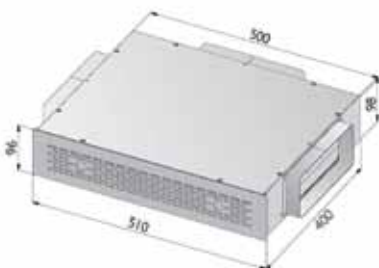

Umluft-Box:

Anschluss für Flachkanal: 222x89 mm
(passender Flachkanal auf Anfrage)

**Motor in alle 4 Richtungen drehbar +
Montage vorne und hinten möglich !!**

Inselhaube LUXOR ISOLA**LUXOR ISOLA** 90 x 66 cm ed.