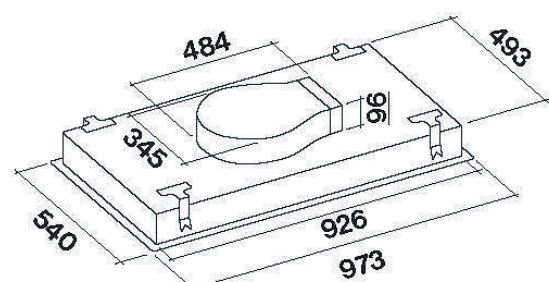

Deckenausschnitt lt Hersteller: 505 x 940 mm

*) **keine Lagerware!**

INTERNE Lösung (Flachmotor)

min 10 mm
max 25 mm

EXTERNE Lösung

min 10 mm
max 25 mm

Deckenhaube NUVOLA 90cm

Edelstahl Weißglas

NUVOLA 90 cm Ed./weiß (ohne Motor!) € 1.590

Adapter Falmecc-System auf 220x89mm € 25

Technische Daten:

Randabsaugung

Luftleistung:	entsprechend eingesetztem Motor (passende Motoren siehe Seite 28)
Luftaustritt:	4 Seiten möglich (Motor drehbar)
Beleuchtung:	2 x 39 W NEON (Tageslichtweiß)
Filterart:	Metallfilter (spülmaschinengeeignet)
Regelung:	4-Stufen-Elektronik mit Fernbedienung
Betriebsart:	Abluft
Anm.:	Empfohlene Montagehöhe max. 2,40 m

Deckenausschnitt lt Hersteller: 505 x 940 mm

INTERNE Lösung (Flachmotor)

min 10 mm
max 25 mm

EXTERNE Lösung

min 10 mm
max 25 mm

AKTIONS - Motoren für Abluft-Deckenhauben

FMI Flachmotor (Interne Lösung)

€ 695

Luftleistung: 800 m³/h
 Abluftstutzen: Ø150 mm
 Anschlusskabel: 7 m lang
 Luftanschluss: FalmeC System 222x90
 (Adapter siehe Deckenhauben)
 Geräusch: 52/68dB(A) min./max.
 Anm.: Motor kann in alle 4 Seiten
 gedreht werden!!