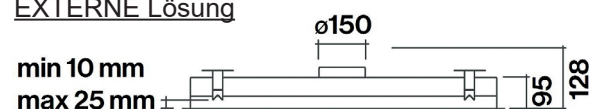

Deckenausschnitt lt Hersteller: 505 x 940 mm

*) **keine Lagerware!**

INTERNE Lösung (Flachmotor)

min 10 mm
max 25 mm

EXTERNE Lösung

min 10 mm
max 25 mm

Deckenhaube NUVOLA 90cm

Edelstahl Weißglas

NUVOLA 90 cm Ed./weiß (ohne Motor!) € 1.590

Adapter Falmecc-System auf 220x89mm € 25

Technische Daten:

Randabsaugung

Luftleistung:	entsprechend eingesetztem Motor (passende Motoren siehe Seite 28)
Luftaustritt:	4 Seiten möglich (Motor drehbar)
Beleuchtung:	2 x 39 W NEON (Tageslichtweiß)
Filterart:	Metallfilter (spülmaschinengeeignet)
Regelung:	4-Stufen-Elektronik mit Fernbedienung
Betriebsart:	Abluft
Anm.:	Empfohlene Montagehöhe max. 2,40 m

Deckenausschnitt lt Hersteller: 505 x 940 mm

INTERNE Lösung (Flachmotor)

min 10 mm
max 25 mm

EXTERNE Lösung

min 10 mm
max 25 mm

AKTIONS - Motoren für Abluft-Deckenhauben

FMI Flachmotor (Interne Lösung)

€ 695