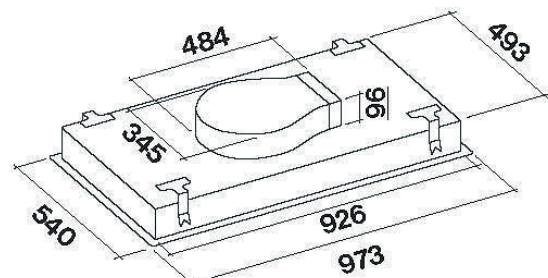

Deckenausschnitt lt Hersteller: 505 x 940 mm

*) **keine Lagerware!**

INTERNE Lösung (Flachmotor)

min 10 mm
max 25 mm

EXTERNE Lösung

min 10 mm
max 25 mm

Deckenhaube NUVOLA 90cm

Edelstahl Weißglas