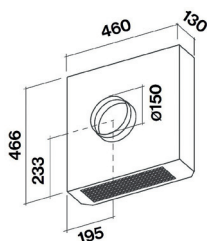

AWM*) Montage auf Außenwand

€ 990

Luftleistung: 1000 m³/h
Abluftstutzen: Ø150 mm
Anschlusskabel: 7 m lang
Stromanschluss beim Motor!!
Geräusch: 67/75dB(A) min./max.

*) keine Lagerware!