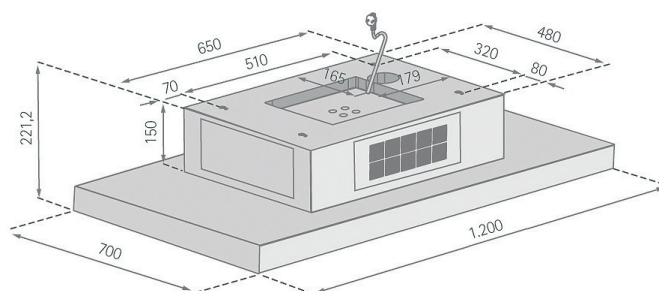

Technische Daten:

Randabsaugung

Luftleistung:	750 m³/h (EBM-Papst Motor)
Luftaustritt:	alle 4 Richtungen möglich (flexibel einstellbar)
Geräusch:	min./max. Normalbetrieb 63/74 dB(A)
Beleuchtung:	LED-Lichtband 34 Watt
Filterart:	Metallfilter (spülmaschinengeeignet)
Regelung:	4-Stufen-Elektronik mit 15 min. Nachlaufautomatik und Fernbedienung
Betriebsart:	Umluft
Anm.:	Regenerierbarer Kohlefilter im Lieferumfang enthalten! Empfohlene Montagehöhe max. 2,50 m

Deckenausschnitt lt Hersteller: 505 x 940 mm

*) **keine Lagerware!**

INTERNE Lösung (Flachmotor)

min 10 mm
max 25 mm

EXTERNE Lösung

min 10 mm
max 25 mm

Deckenhaube NUVOLA 90cm

Edelstahl Weißglas