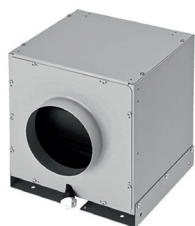

Technische Daten:

Randabsaugung

Luftleistung:	750 m³/h (EBM-Papst Motor)
Luftaustritt:	alle 4 Richtungen möglich (flexibel einstellbar)
Geräusch:	min./max. Normalbetrieb 63/74 dB(A)
Beleuchtung:	LED-Lichtband 34 Watt
Filterart:	Metallfilter (spülmaschinengeeignet)
Regelung:	4-Stufen-Elektronik mit 15 min. Nachlaufautomatik und Fernbedienung
Betriebsart:	Umluft
Anm.:	Regenerierbarer Kohlefilter im Lieferumfang enthalten! Empfohlene Montagehöhe max. 2,50 m

NUVOLA 90 cm Ed./weiß (ohne Motor!) € 1.590

Adapter Falmecc-System auf 220x89mm € 25

Technische Daten:

Randabsaugung

Luftleistung:	entsprechend eingesetztem Motor (passende Motoren siehe Seite 28)
Luftaustritt:	4 Seiten möglich (Motor drehbar)
Beleuchtung:	2 x 39 W NEON (Tageslichtweiß)
Filterart:	Metallfilter (spülmaschinengeeignet)
Regelung:	4-Stufen-Elektronik mit Fernbedienung
Betriebsart:	Abluft
Anm.:	Empfohlene Montagehöhe max. 2,40 m

Luftleistung: 800 m³/h
 Abluftstutzen: Ø150 mm
 Anschlusskabel: 7 m lang
 Luftanschluss: FalmeC System 222x90
 (Adapter siehe Deckenhauben)
 Geräusch: 52/68dB(A) min./max.
 Anm.: Motor kann in alle 4 Seiten
 gedreht werden!!