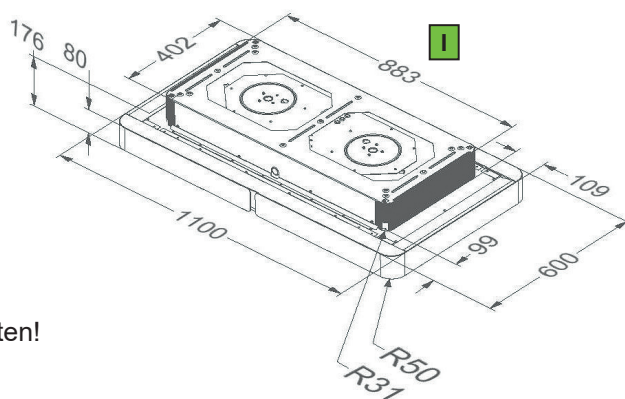

Technische Daten:

Randabsaugung

Luftleistung:	1.010 m³/h (freiblasend)
Luftaustritt:	linke und rechte Seite (Schmalseiten)
Geräusch:	min./max. Normalbetrieb 37/68 dB(A)
Beleuchtung:	LED-Streifen 33 Watt dimmbar (Lichtfarbe einstellbar 2.700K - 5.000K)
Filterart:	Metallfilter (spülmaschinengeeignet)
Regelung:	4-Stufen-Elektronik mit Nachlaufautomatik und Fernbedienung (zusätzlich Sicherheits- abschaltung nach 3 Stunden)
Betriebsart:	Umluft Monoblock-Kohlefilter im Lieferumfang enthalten! (Lebensdauer bis zu 900 Kochstunden)

! ...Einfache Montage mittels Seilsystem (nur 1 Monteur)!!