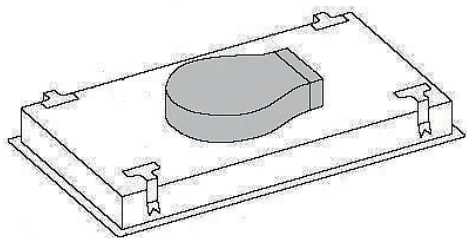

NUVOLA 90 cm Ed./weiß (ohne Motor!) € 1.590

Adapter Falmecc-System auf 220x89mm € 25

Technische Daten:

Randabsaugung

Luftleistung:	entsprechend eingesetztem Motor (passende Motoren siehe Seite 28)
Luftaustritt:	4 Seiten möglich (Motor drehbar)
Beleuchtung:	2 x 39 W NEON (Tageslichtweiß)
Filterart:	Metallfilter (spülmaschinengeeignet)
Regelung:	4-Stufen-Elektronik mit Fernbedienung
Betriebsart:	Abluft
Anm.:	Empfohlene Montagehöhe max. 2,40 m

Deckenausschnitt lt Hersteller: 505 x 940 mm

INTERNE Lösung (Flachmotor)

min 10 mm
max 25 mm

EXTERNE Lösung

min 10 mm
max 25 mm

AKTIONS - Motoren für Abluft-Deckenhauben

FMI Flachmotor (Interne Lösung)

€ 695

Luftleistung: 800 m³/h
 Abluftstutzen: Ø150 mm
 Anschlusskabel: 7 m lang
 Luftanschluss: FalmeC System 222x90
 (Adapter siehe Deckenhauben)
 Geräusch: 52/68dB(A) min./max.
 Anm.: Motor kann in alle 4 Seiten
 gedreht werden!!