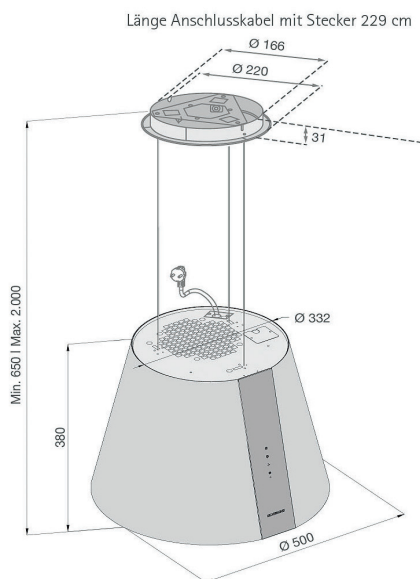

Luftleistung: 800 m³/h
 Abluftstutzen: Ø150 mm
 Anschlusskabel: 7 m lang
 Luftanschluss: FalmeC System 222x90
 (Adapter siehe Deckenhauben)
 Geräusch: 52/68dB(A) min./max.
 Anm.: Motor kann in alle 4 Seiten
 gedreht werden!!

ZKM Montage z. B. am Dachboden

€ 595

Luftleistung: 950 m³/h
 Abluftstutzen: Ø150 mm
 Anschlusskabel: 7 m lang
Stromanschluss beim Motor!!
 Geräusch: 53/68dB(A) min./max.
 Anm.: Motor kann auch direkt
am Gerät montiert werden!!

AWM*) Montage auf Außenwand

€ 990

Luftleistung: 1000 m³/h
 Abluftstutzen: Ø150 mm
 Anschlusskabel: 7 m lang
Stromanschluss beim Motor!!
 Geräusch: 67/75dB(A) min./max.

*) keine Lagerware!

Designhaube **PURE UMLUFT**

PURE UMLUFT Mattschwarz

€ 1.190

Nachkaufbares Sonderzubehör:

Aktivkohle-Metallfilter KFM 100 € 100
 (bis zu 3 x waschbar)

Mindestabstand zwischen Kochgerät und Haubenunterkante:
 Elektro-Kochstelle 65 cm, Gas-Kochstelle 75 cm