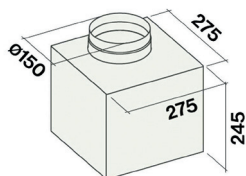

ZKM Montage z. B. am Dachboden

€ 595

Luftleistung: 950 m³/h
Abluftstutzen: Ø150 mm
Anschlusskabel: 7 m lang
Stromanschluss beim Motor!!
Geräusch: 53/68dB(A) min./max.
Anm.: Motor kann auch direkt
am Gerät montiert werden!!